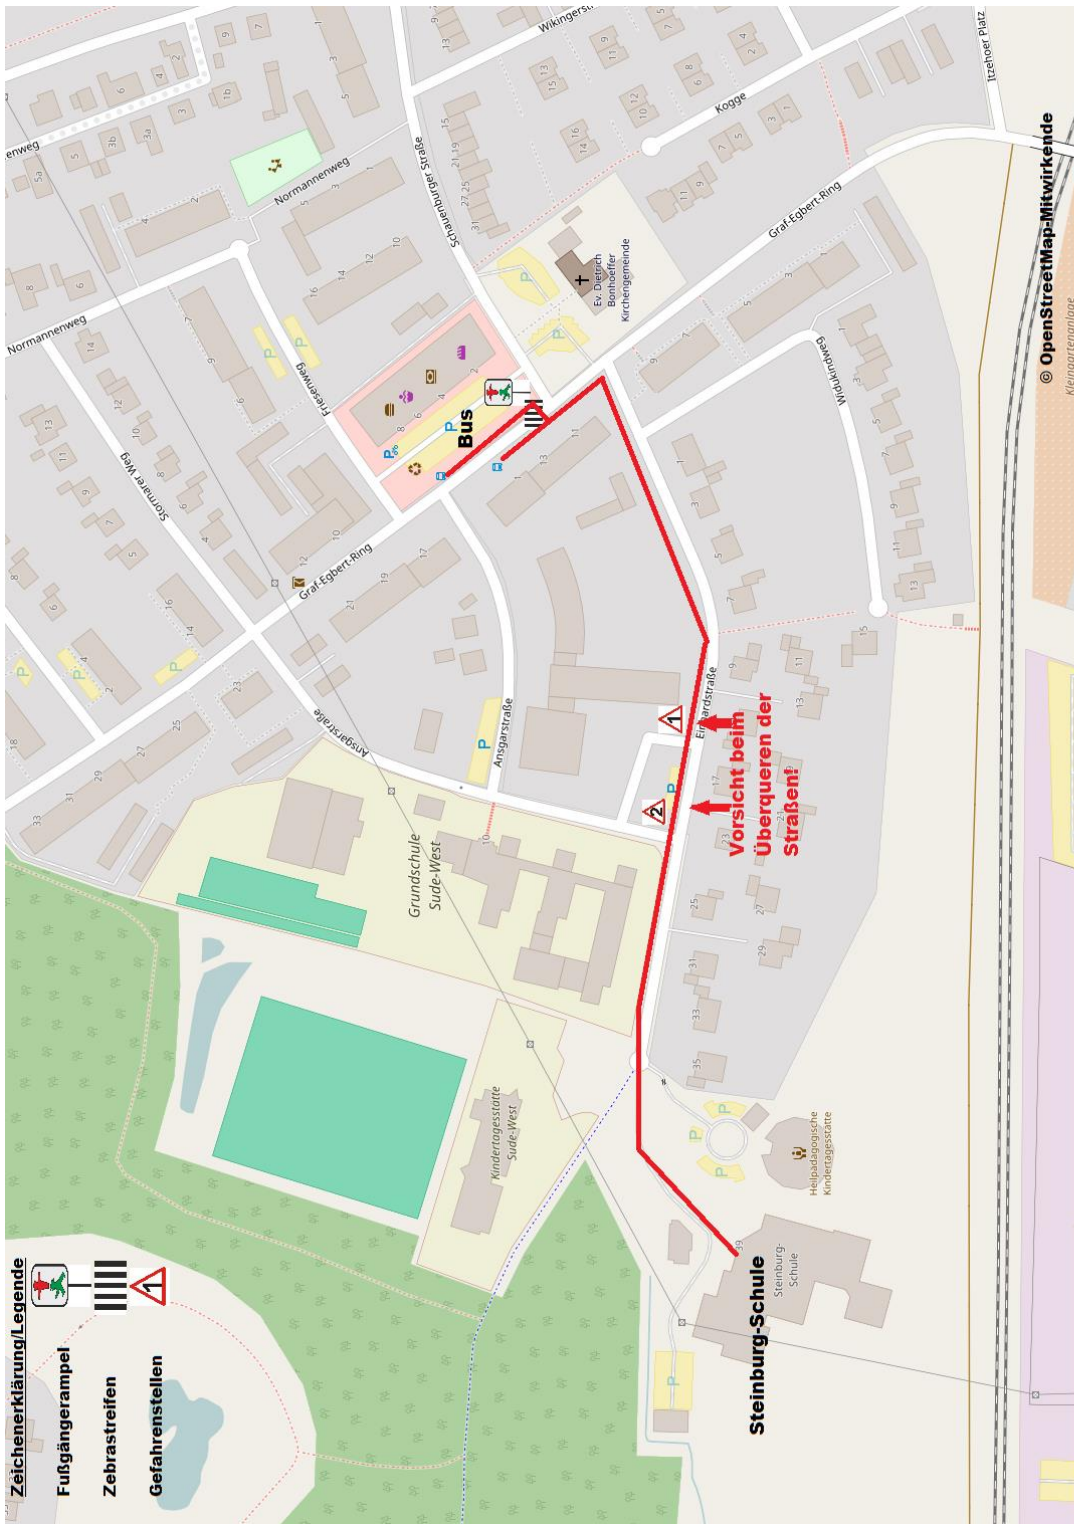

# Schulwegpläne der Steinburg – Schule Itzehoe

Allgemeine Informationen:

Es besteht kein Versicherungsschutz über Unfallkasse Nord bei Nichteinhaltung des direkten Schulweges.

Direkter Schulweg ist der sicherste, schnellste und kürzeste Weg zur Schule.

## Schulwegplan Linie 4 zur Stammschule

# Fußweg Bushaltestellen - Außenstelle

# Fußweg Außenstelle - Brücke SH

**Außenstelle**  
Zufahrt RBZ/Außenstelle:  
Fußgängerzugang benutzen

**Legende:**

-  Fußgängerampel
-  Gefahrenstelle